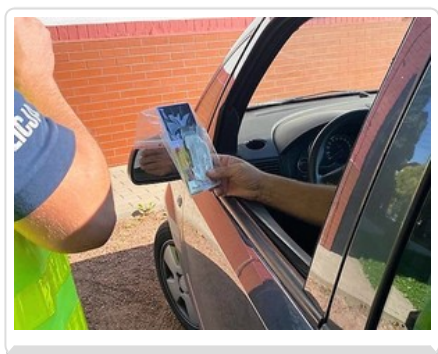

KOMENDA POWIATOWA POLICJI W WODZISŁAWIU ŚLĄSKIM

<https://wodzislaw-slaski.policja.gov.pl/k28/informacje/wiadomosci/342707,Przed-nami-dlugi-weekend-Wspolnie-zadbajmy-aby-był-bezpieczny.html>
2022-12-09, 16:30

PRZED NAMI DŁUGI WEEKEND. WSPÓLNIE ZADBAJMY, ABY BYŁ BEZPIECZNY

Data publikacji 11.08.2022

Przed nami długi sierpniowy weekend. Na drogach powiatu pojawi się zwiększona liczba policjantów, którzy będą czuwać nad bezpieczeństwem podróżujących. Mundurowi będą sprawdzali prędkość i trzeźwość kierowców, a także stan techniczny pojazdów. A już od dzisiaj apelują do kierowców, aby reagowali, kiedy nietrzeźwa osoba chce wsiąść „za kółko”. Wspólnie zadbajmy o bezpieczny długi weekend.

Już od piątku na drogach powiatu wodzisławskiego pojawi się większa liczba oznakowanych i nieoznakowanych radiowozów. Wodzislawscy policjanci będą prowadzić wzmożone działania prewencyjno-kontrolne. Mundurowi szczególną uwagę będą zwracać na te wykroczenia, których popełnianie przez kierujących powoduje największe zagrożenie dla bezpieczeństwa w ruchu drogowym. Jak mówią statystyki, głównymi przyczynami wypadków drogowych są: przekraczanie dozwolonej prędkości jazdy, kierowanie pojazdem pod wpływem alkoholu, wyprzedzanie w miejscach niedozwolonych i „na trzeciego”, a także lekceważenie znaków i sygnałów drogowych. Policjanci będą drobiazgowo sprawdzać, czy podróżujący mają zapięte pasy i czy najmłodszy pasażerowie przewożeni są w fotelikach. Zwróć również uwagę na stan techniczny kontrolowanych pojazdów oraz stan trzeźwości kierowców.

Już od dzisiaj wodzisławscy mundurowi apelują do kierujących o zdecydowaną reakcję, kiedy nietrzeźwa osoba chce jechać samochodem. Uniemożliwienie takiej osobie jazdy samochodem jest naszym społecznym obowiązkiem. Policjanci zachęcają, zgodnie z treścią kampanii informacyjno-edukacyjnej „Nie reagujesz-akceptujesz!”. W pakietach rozdawanych przez mundurowych znajdują się ulotki dedykowane tej kampanii, a także zapach samochodowy i jednorazowy alkomat.